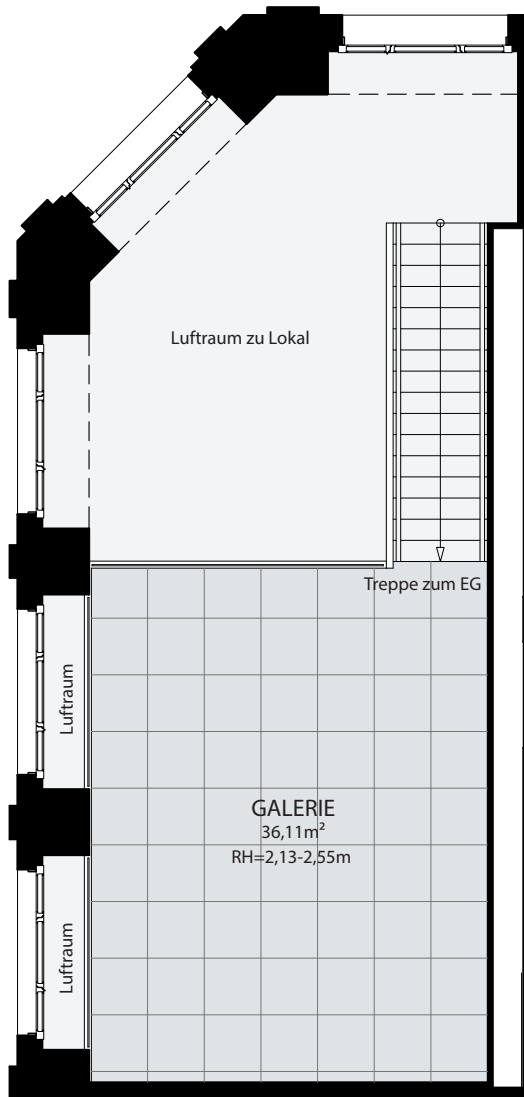

# TOP 1A

ERDGESCHOSS

Erdgeschoß	95,20m <sup>2</sup>
Galerie	36,11m <sup>2</sup>
<b>SUMME</b>	<b>131,31m<sup>2</sup></b>

Werdertorgasse 5 . EG . Top 1A

## GALERIE

Erdgeschoß	95,20m <sup>2</sup>
Galerie	36,11m <sup>2</sup>
<b>SUMME</b>	<b>131,31m<sup>2</sup></b>

Werdertorgasse 5 . EG . Top 1A